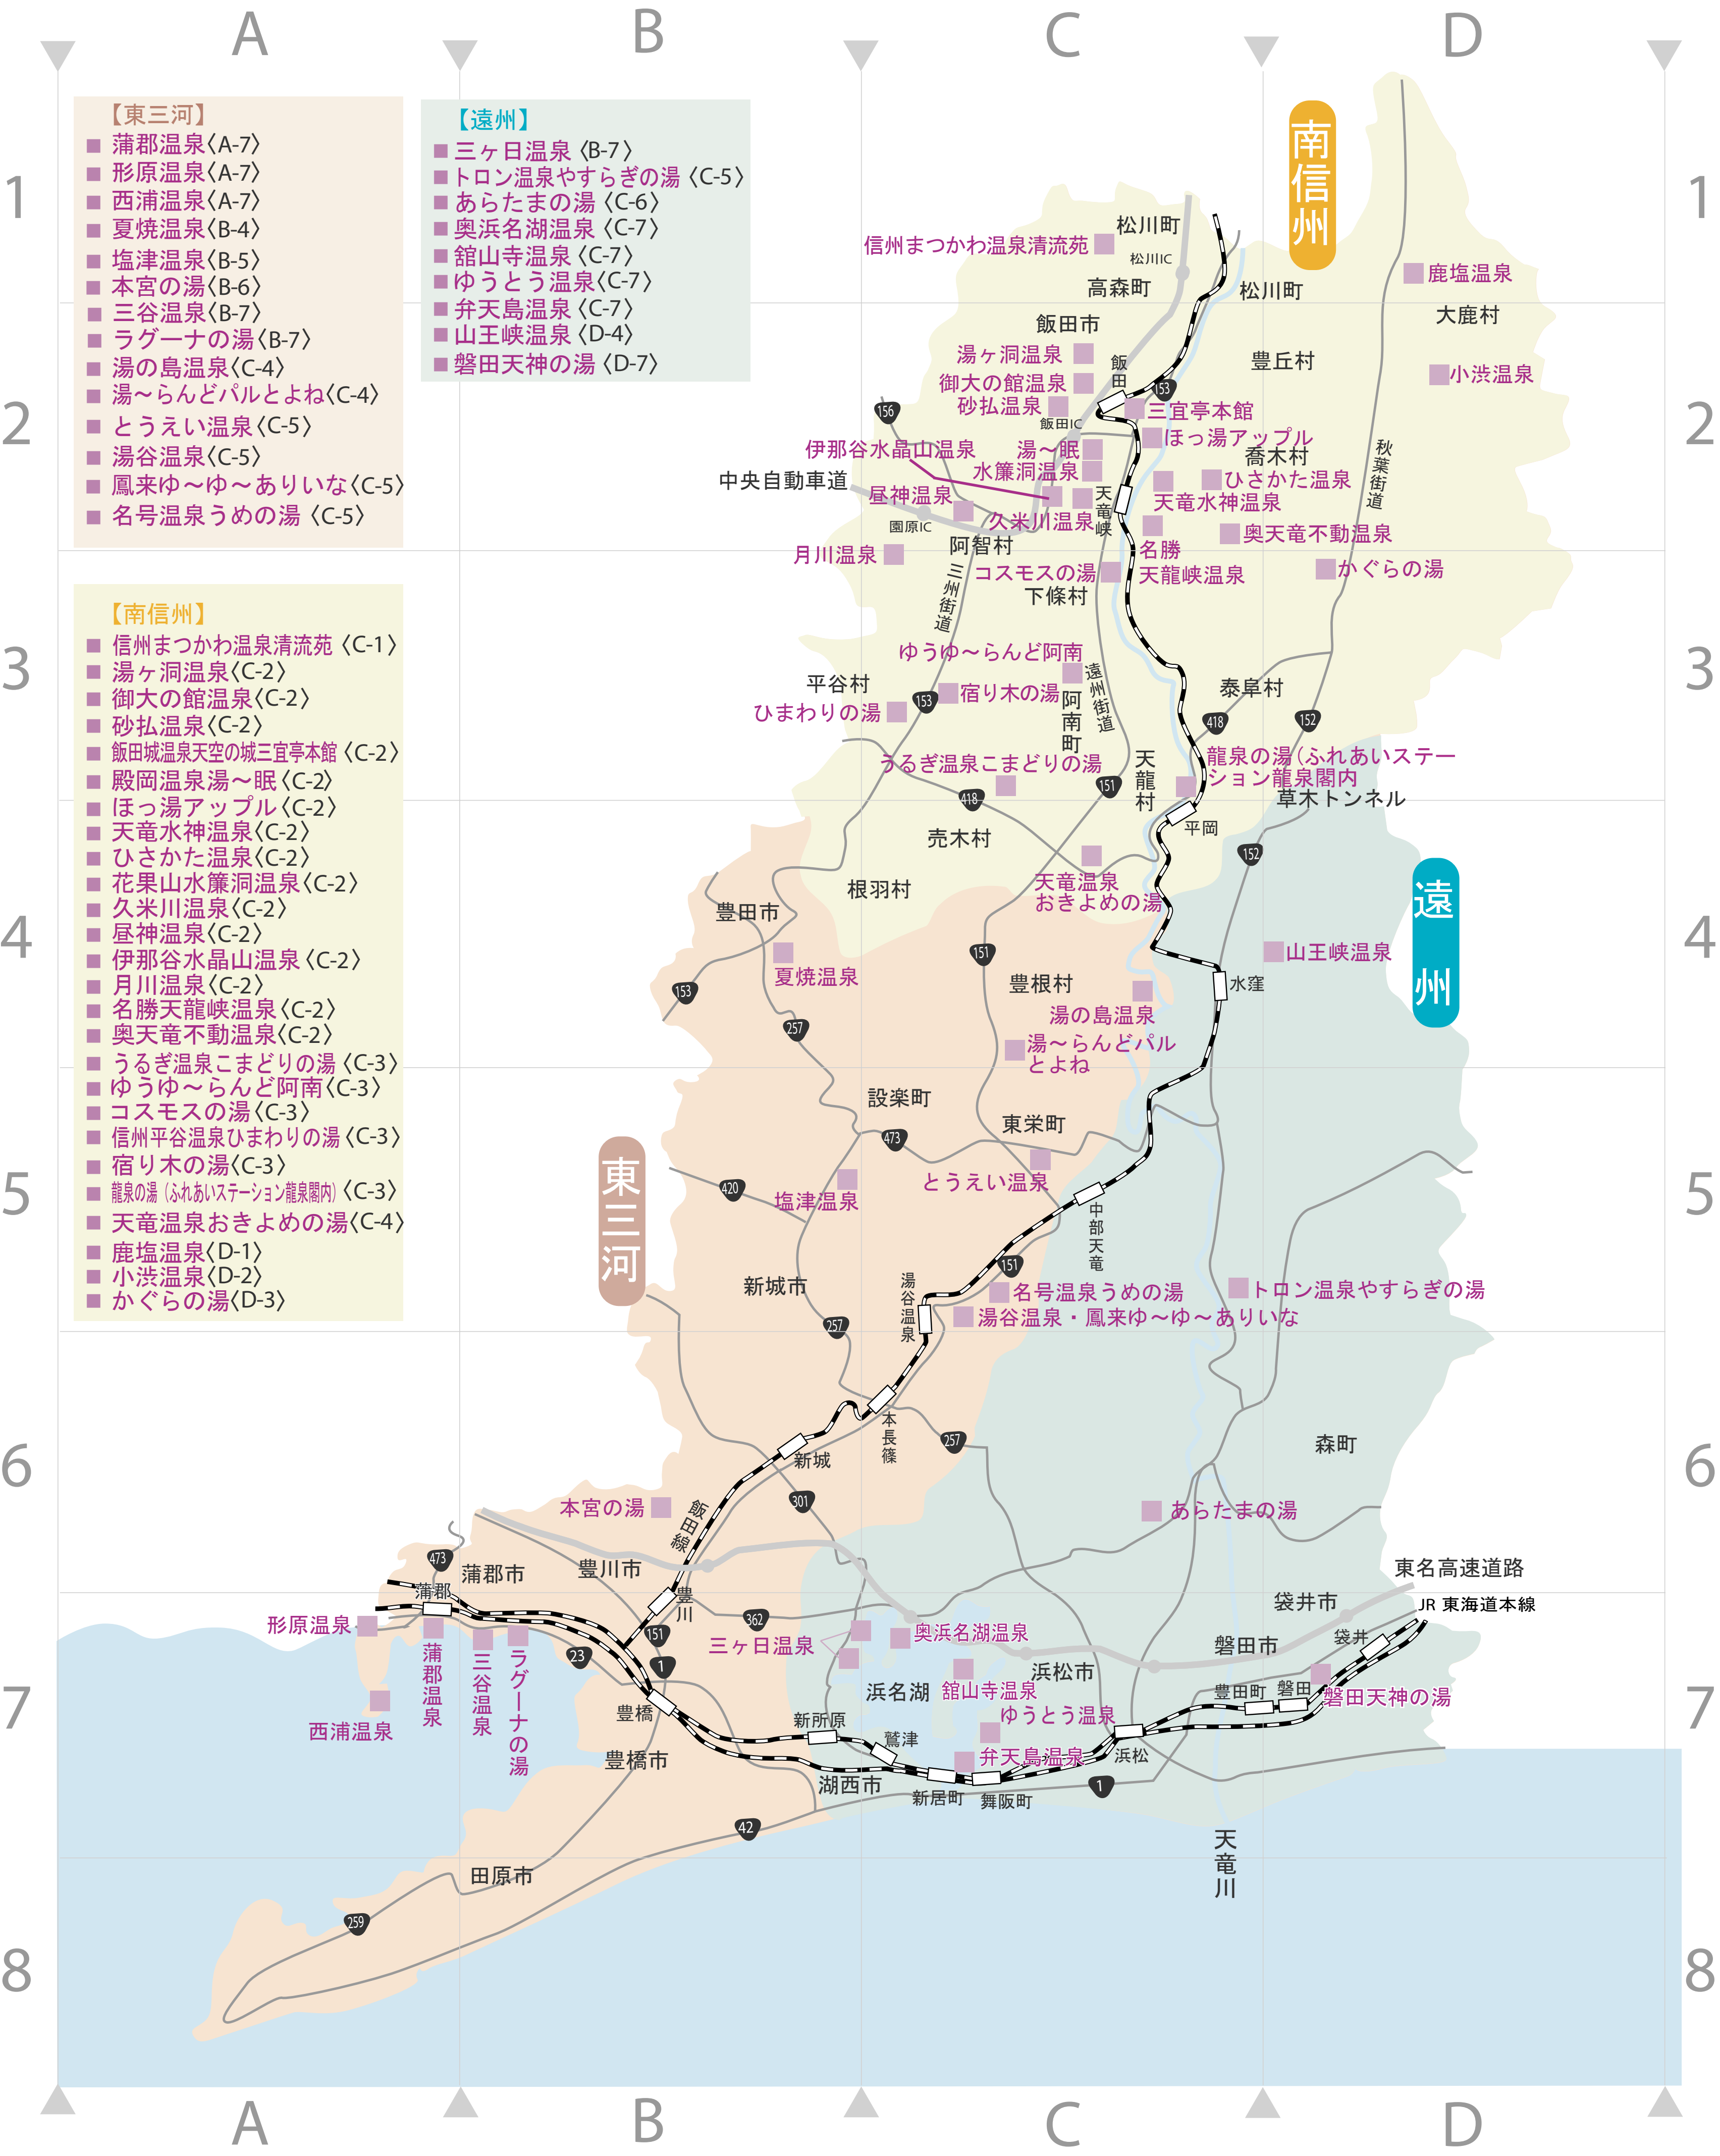

三遠南信レジャーマップ ■ 温泉

- 【東三河】**
- 蒲郡温泉〈A-7〉
 - 形原温泉〈A-7〉
 - 西浦温泉〈A-7〉
 - 夏焼温泉〈B-4〉
 - 塩津温泉〈B-5〉
 - 本宮の湯〈B-6〉
 - 三谷温泉〈B-7〉
 - ラグーナの湯〈B-7〉
 - 湯の島温泉〈C-4〉
 - 湯～らんどパルとよね〈C-4〉
 - とうえい温泉〈C-5〉
 - 湯谷温泉〈C-5〉
 - 鳳来ゆ～ゆ～ありいな〈C-5〉
 - 名号温泉うめの湯 〈C-5〉

- 【遠州】**
- 三ヶ日温泉 〈B-7〉
 - トロン温泉やすらぎの湯 〈C-5〉
 - あらたまの湯 〈C-6〉
 - 奥浜名湖温泉 〈C-7〉
 - 館山寺温泉 〈C-7〉
 - ゆうとう温泉〈C-7〉
 - 弁天島温泉 〈C-7〉
 - 山王峡温泉 〈D-4〉
 - 磐田天神の湯 〈D-7〉

- 【南信州】**
- 信州まつかわ温泉清流苑 〈C-1〉
 - 湯ヶ洞温泉〈C-2〉
 - 御大の館温泉〈C-2〉
 - 砂払温泉〈C-2〉
 - 飯田城温泉天空の城三宜亭本館 〈C-2〉
 - 殿岡温泉湯～眠 〈C-2〉
 - ほっ湯アップル〈C-2〉
 - 天竜水神温泉〈C-2〉
 - ひさかた温泉〈C-2〉
 - 花果山水簾洞温泉〈C-2〉
 - 久米川温泉〈C-2〉
 - 昼神温泉〈C-2〉
 - 伊那谷水晶山温泉 〈C-2〉
 - 月川温泉〈C-2〉
 - 名勝天龍峡温泉〈C-2〉
 - 奥天竜不動温泉〈C-2〉
 - うるぎ温泉こまどりの湯 〈C-3〉
 - ゆうゆ～らんど阿南〈C-3〉
 - コスモスの湯〈C-3〉
 - 信州平谷温泉ひまわりの湯 〈C-3〉
 - 宿り木の湯〈C-3〉
 - 龍泉の湯 (ふれあいステーション龍泉閣内) 〈C-3〉
 - 天竜温泉おきよめの湯〈C-4〉
 - 鹿塩温泉〈D-1〉
 - 小渋温泉〈D-2〉
 - かぐらの湯〈D-3〉

南信州

遠州

東三河