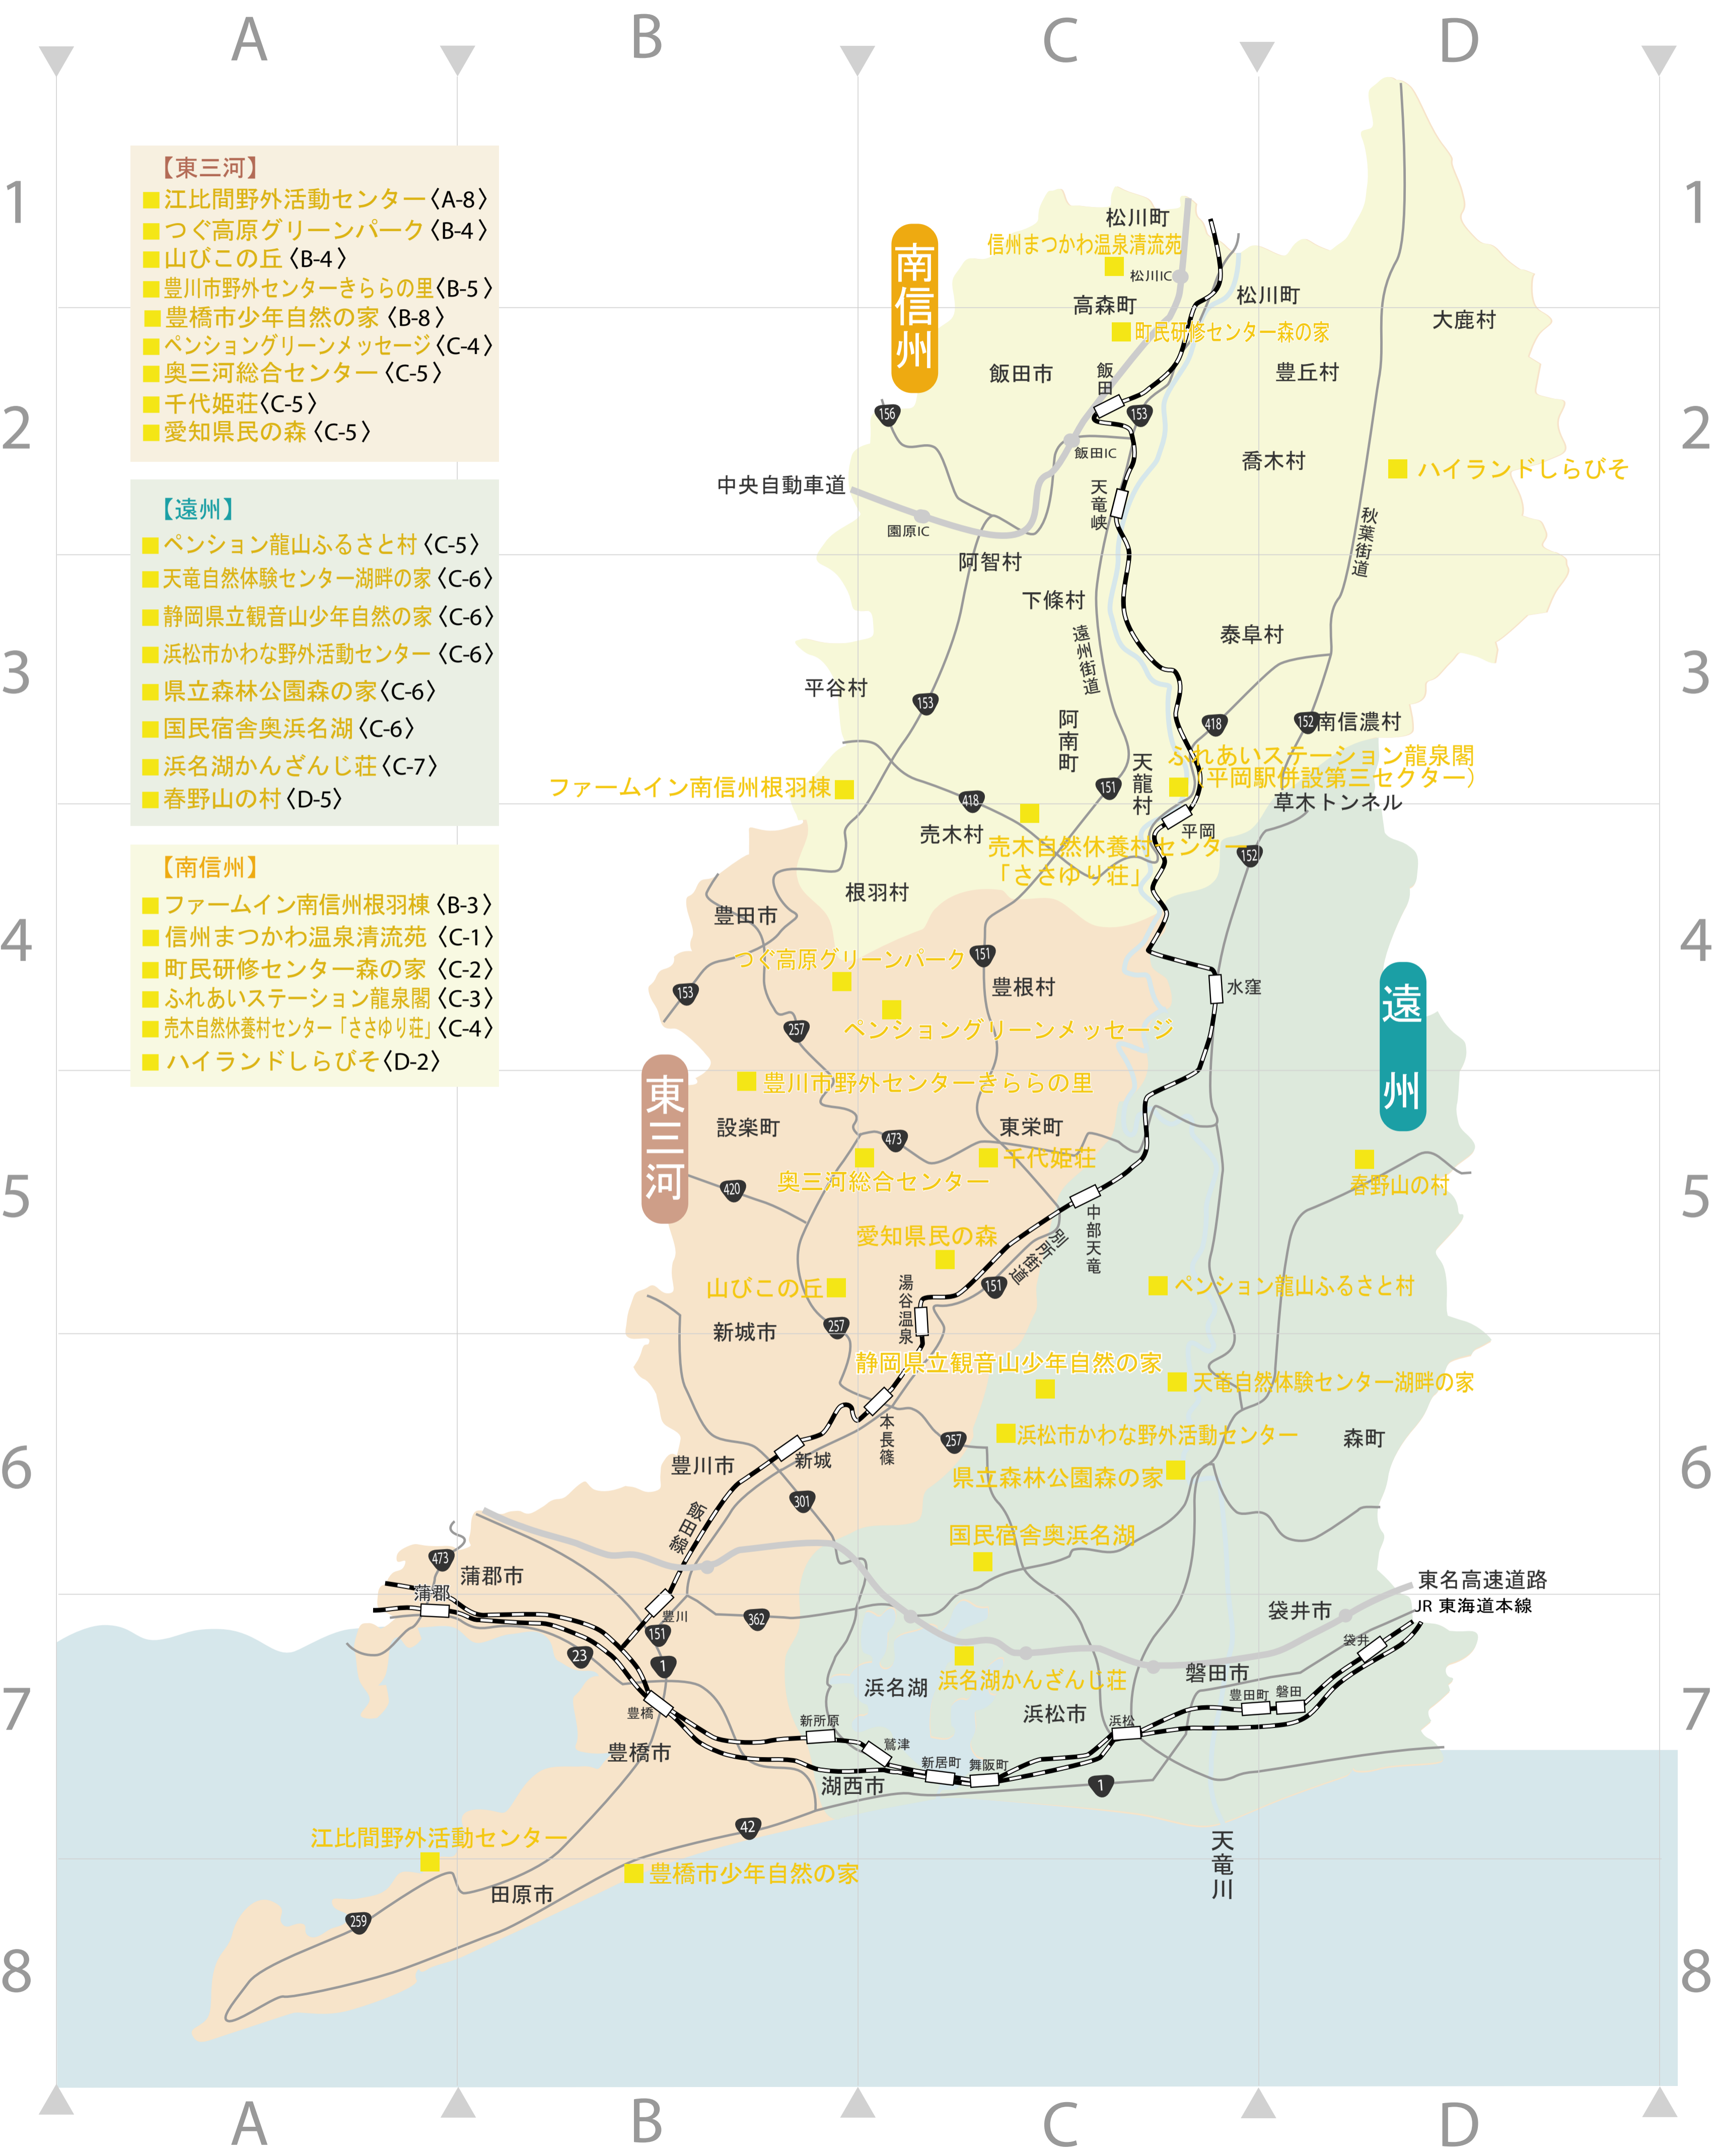

三遠南信レジャーマップ ■ 公共宿泊施設

- 【東三河】**
- 江比間野外活動センター〈A-8〉
 - つぐ高原グリーンパーク〈B-4〉
 - 山びこの丘〈B-4〉
 - 豊川市野外センターきららの里〈B-5〉
 - 豊橋市少年自然の家〈B-8〉
 - ペンショングリーンメッセージ〈C-4〉
 - 奥三河総合センター〈C-5〉
 - 千代姫荘〈C-5〉
 - 愛知県民の森〈C-5〉

- 【遠州】**
- ペンション龍山ふるさと村〈C-5〉
 - 天竜自然体験センター湖畔の家〈C-6〉
 - 静岡県立観音山少年自然の家〈C-6〉
 - 浜松市かわな野外活動センター〈C-6〉
 - 県立森林公園森の家〈C-6〉
 - 国民宿舎奥浜名湖〈C-6〉
 - 浜名湖かんざんじ荘〈C-7〉
 - 春野山の村〈D-5〉

- 【南信州】**
- ファームイン南信州根羽棟〈B-3〉
 - 信州まつかわ温泉清流苑〈C-1〉
 - 町民研修センター森の家〈C-2〉
 - ふれあいステーション龍泉閣〈C-3〉
 - 売木自然休養村センター「ささゆり荘」〈C-4〉
 - ハイランドしらびそ〈D-2〉