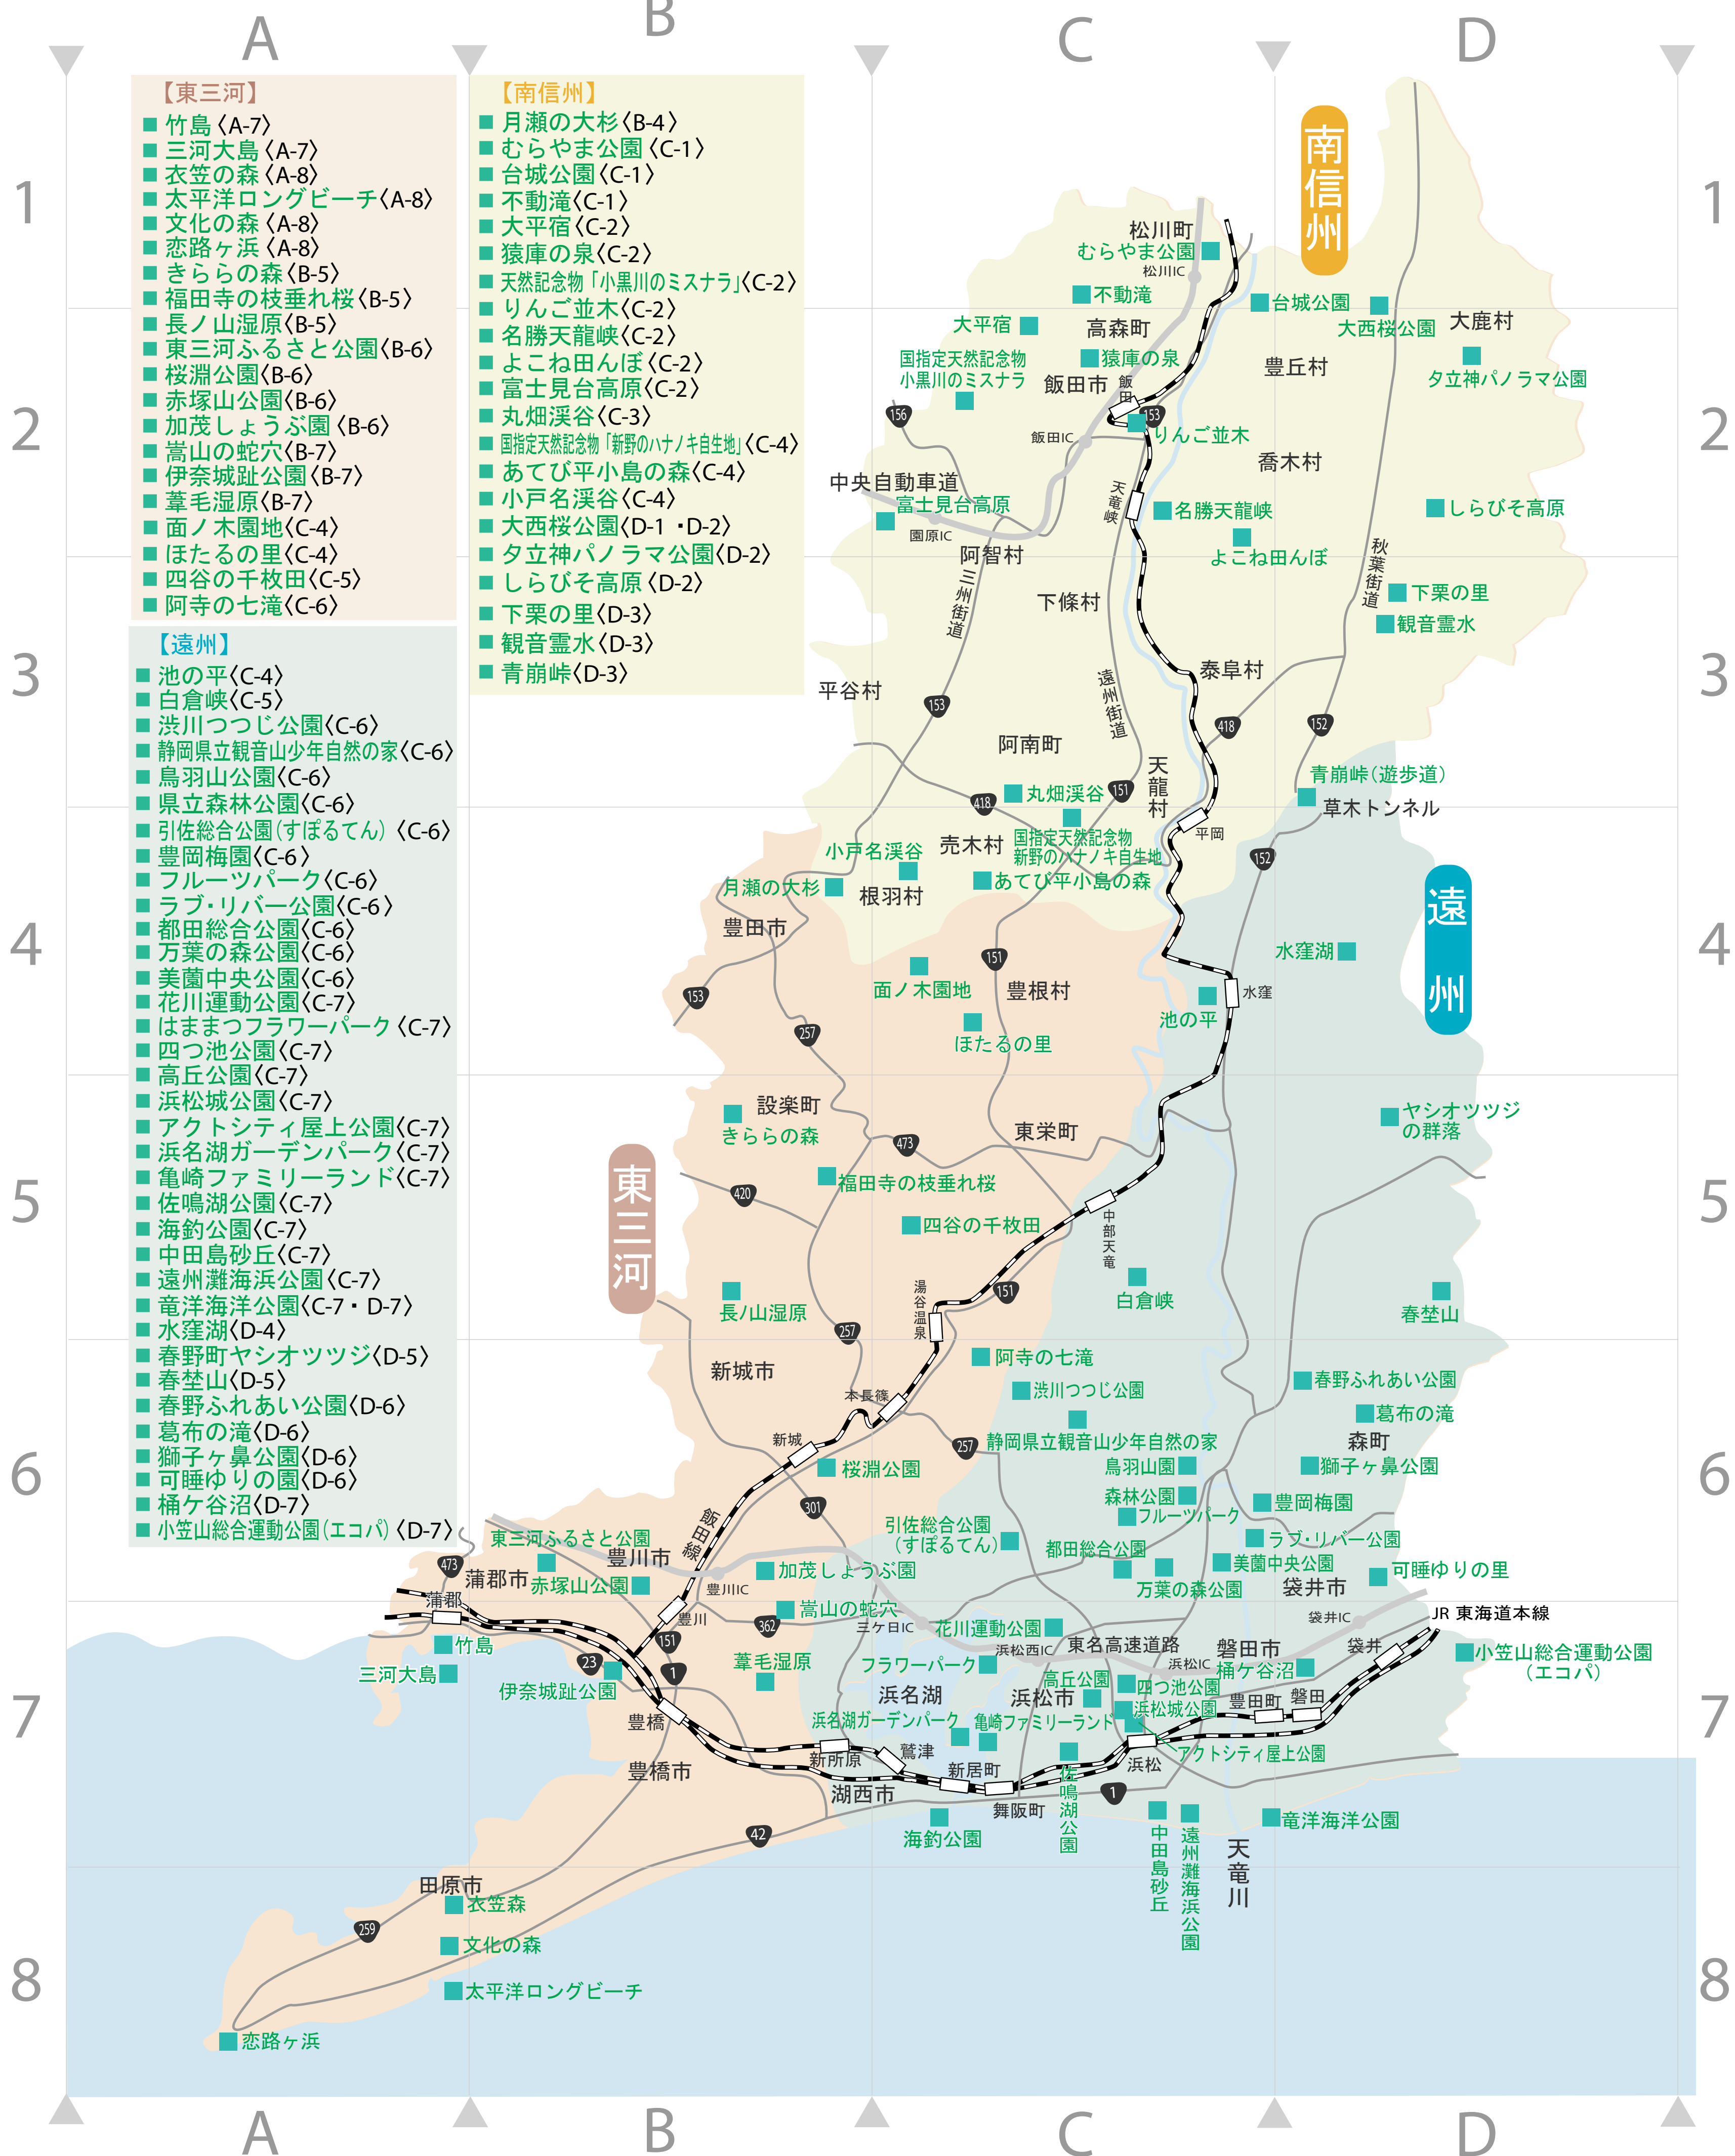

# 三遠南信レジャーマップ

## ■ 自然・公園

- 【東三河】**
- 竹島〈A-7〉
  - 三河大島〈A-7〉
  - 衣笠の森〈A-8〉
  - 太平洋ロングビーチ〈A-8〉
  - 文化の森〈A-8〉
  - 恋路ヶ浜〈A-8〉
  - きららの森〈B-5〉
  - 福田寺の枝垂れ桜〈B-5〉
  - 長ノ山湿原〈B-5〉
  - 東三河ふるさと公園〈B-6〉
  - 桜淵公園〈B-6〉
  - 赤塚山公園〈B-6〉
  - 加茂しょうぶ園〈B-6〉
  - 嵩山の蛇穴〈B-7〉
  - 伊奈城趾公園〈B-7〉
  - 葦毛湿原〈B-7〉
  - 面ノ木園地〈C-4〉
  - ほたるの里〈C-4〉
  - 四谷の千枚田〈C-5〉
  - 阿寺の七滝〈C-6〉

- 【南信州】**
- 月瀬の大杉〈B-4〉
  - むらやま公園〈C-1〉
  - 台城公園〈C-1〉
  - 不動滝〈C-1〉
  - 大平宿〈C-2〉
  - 猿庫の泉〈C-2〉
  - 天然記念物「小黒川のミスナラ」〈C-2〉
  - りんご並木〈C-2〉
  - 名勝天龍峡〈C-2〉
  - よこね田んぼ〈C-2〉
  - 富士見台高原〈C-2〉
  - 丸畑溪谷〈C-3〉
  - 国指定天然記念物「新野のハノキ自生地」〈C-4〉
  - あてび平小島の森〈C-4〉
  - 小戸名溪谷〈C-4〉
  - 大西桜公園〈D-1・D-2〉
  - 夕立神パノラマ公園〈D-2〉
  - しらびそ高原〈D-2〉
  - 下栗の里〈D-3〉
  - 観音霊水〈D-3〉
  - 青崩峠〈D-3〉

- 【遠州】**
- 池の平〈C-4〉
  - 白倉峡〈C-5〉
  - 渋川つつじ公園〈C-6〉
  - 静岡県立観音山少年自然の家〈C-6〉
  - 鳥羽山公園〈C-6〉
  - 県立森林公園〈C-6〉
  - 引佐総合公園(すぼるてん)〈C-6〉
  - 豊岡梅園〈C-6〉
  - フルーツパーク〈C-6〉
  - ラブ・リバー公園〈C-6〉
  - 都田総合公園〈C-6〉
  - 万葉の森公園〈C-6〉
  - 美蘭中央公園〈C-6〉
  - 花川運動公園〈C-7〉
  - はままつフラワーパーク〈C-7〉
  - 四つ池公園〈C-7〉
  - 高丘公園〈C-7〉
  - 浜松城公園〈C-7〉
  - アクトシティ屋上公園〈C-7〉
  - 浜名湖ガーデンパーク〈C-7〉
  - 亀崎ファミリーランド〈C-7〉
  - 佐鳴湖公園〈C-7〉
  - 海釣公園〈C-7〉
  - 中田島砂丘〈C-7〉
  - 遠州灘海浜公園〈C-7〉
  - 竜洋海洋公園〈C-7・D-7〉
  - 水窪湖〈D-4〉
  - 春野町ヤシオツツジ〈D-5〉
  - 春埜山〈D-5〉
  - 春野ふれあい公園〈D-6〉
  - 葛布の滝〈D-6〉
  - 獅子ヶ鼻公園〈D-6〉
  - 可睡ゆりの園〈D-6〉
  - 桶ヶ谷沼〈D-7〉
  - 小笠山総合運動公園(エコパ)〈D-7〉