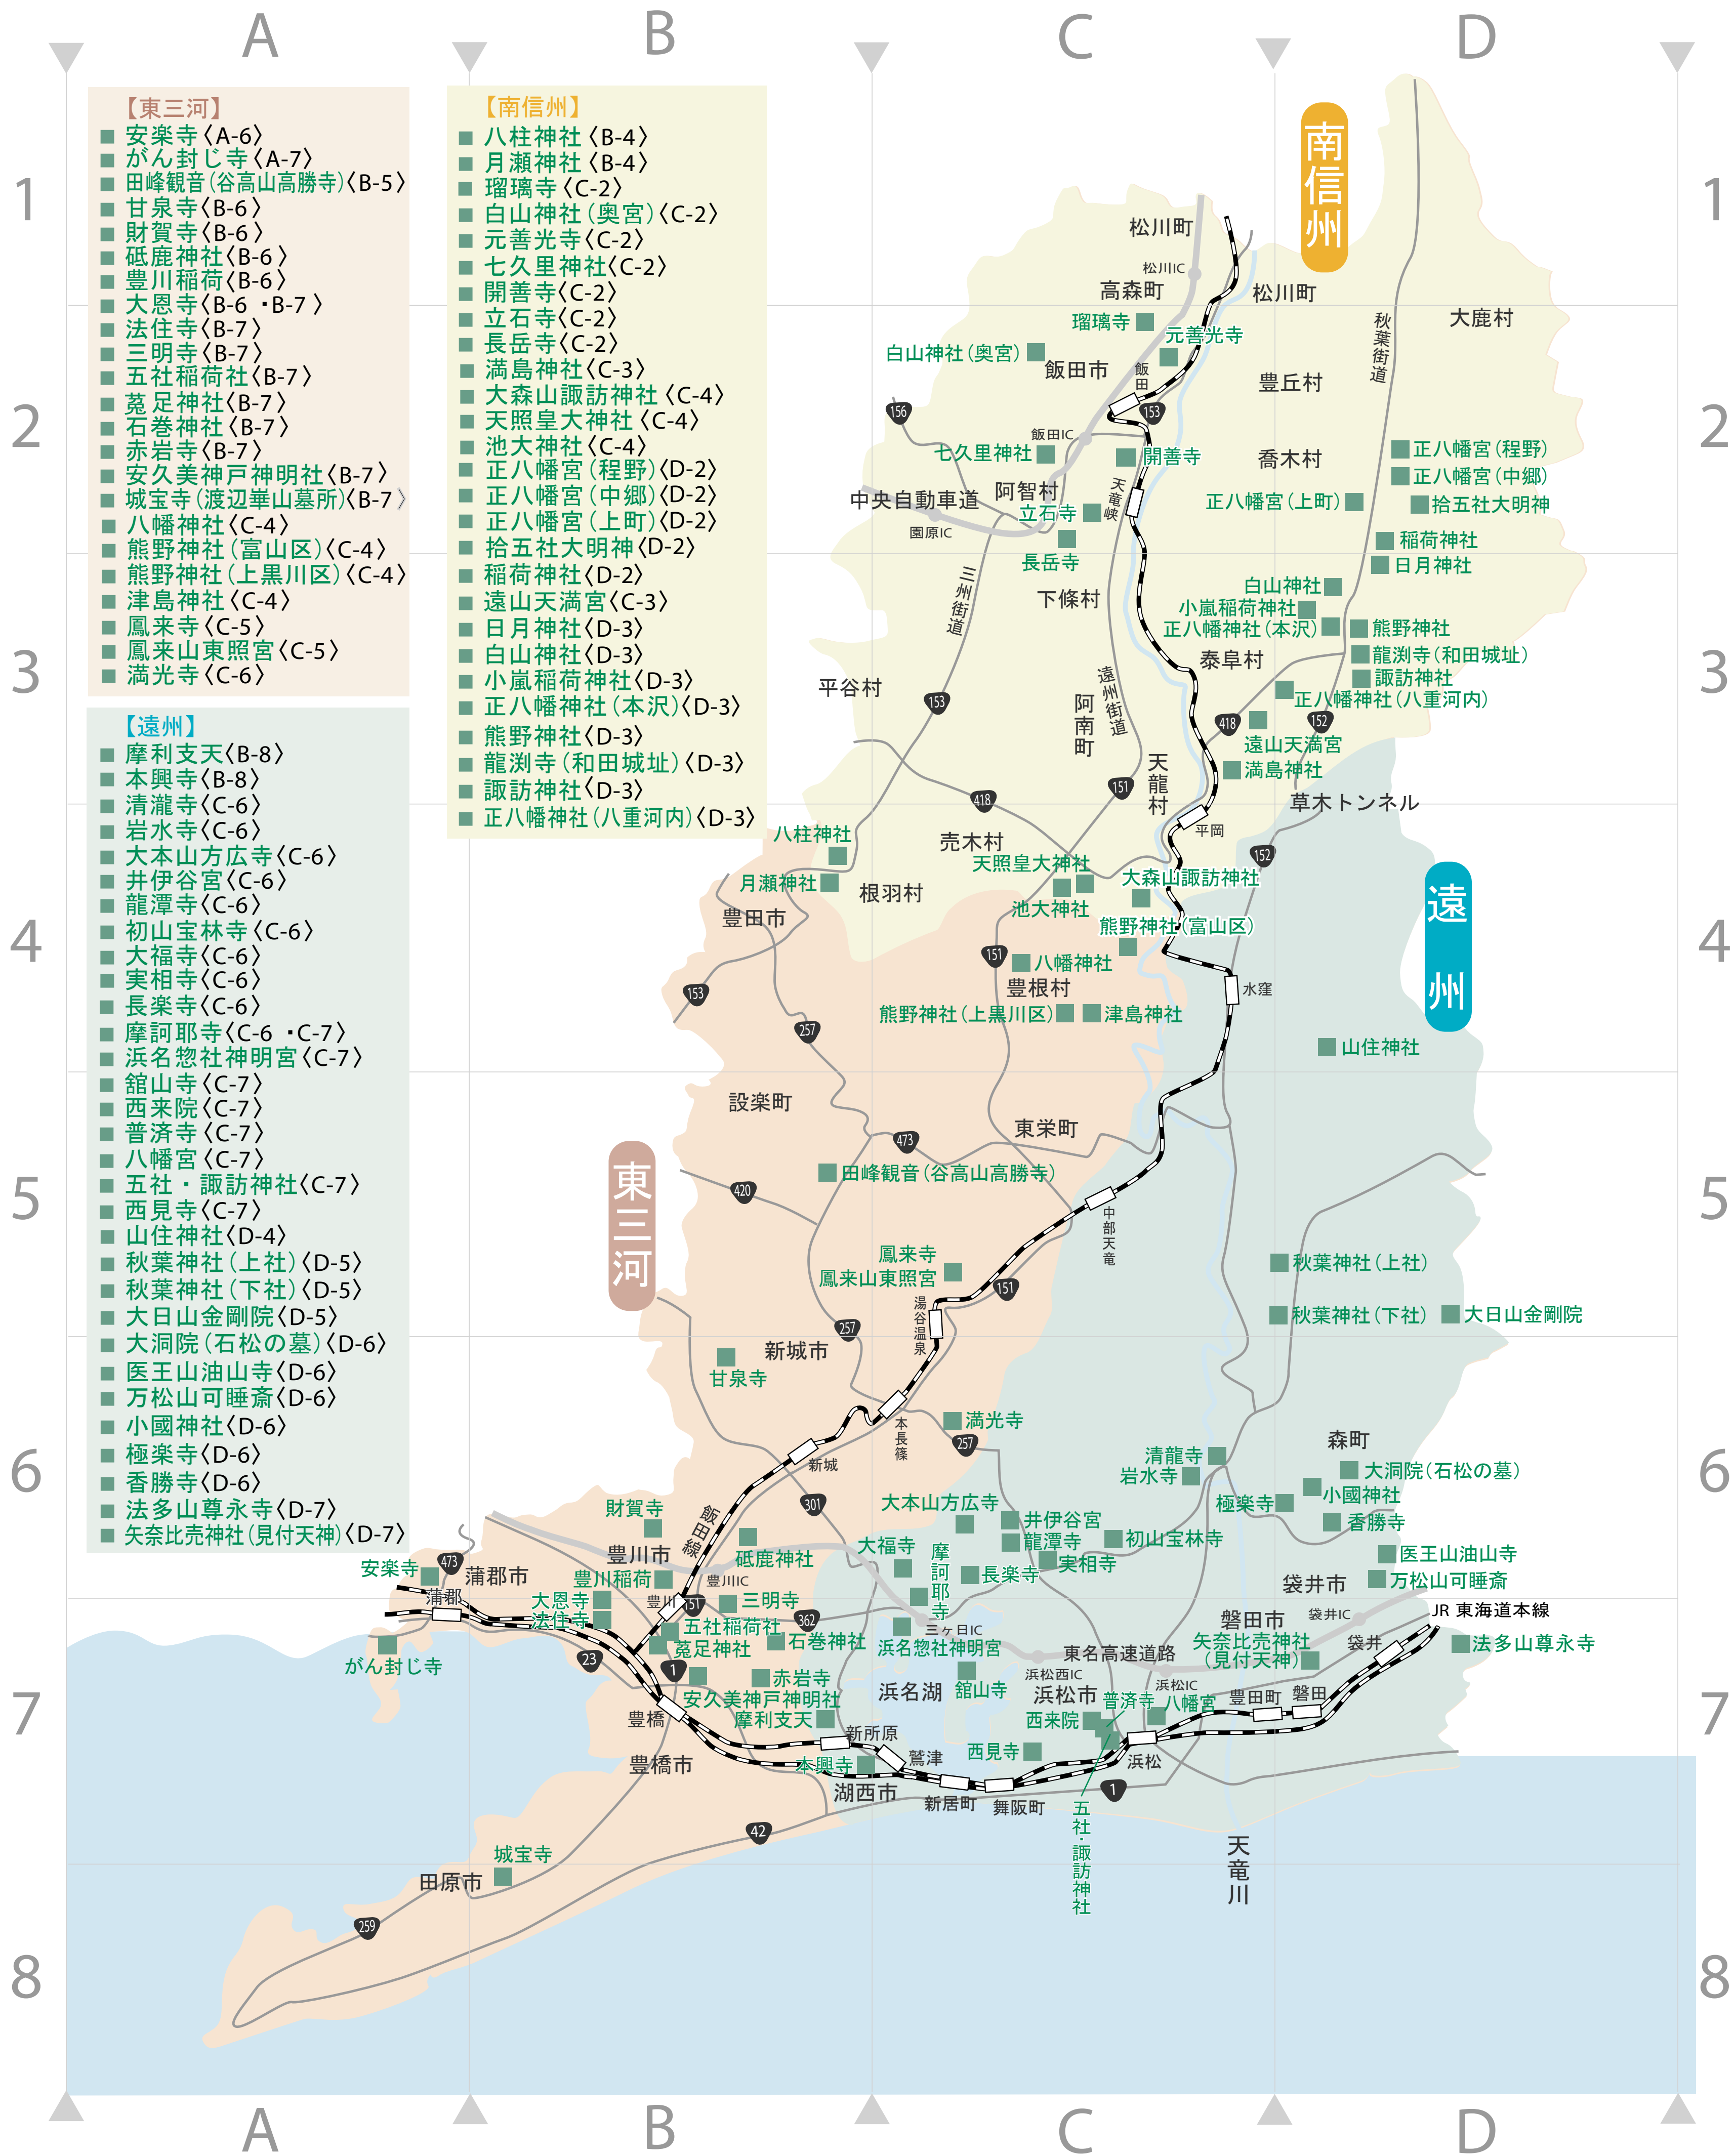

三遠南信レジャーマップ ■ 神社・仏閣

- 【東三河】**
- 安楽寺〈A-6〉
 - がん封じ寺〈A-7〉
 - 田峰観音(谷高山高勝寺)〈B-5〉
 - 甘泉寺〈B-6〉
 - 財賀寺〈B-6〉
 - 砥鹿神社〈B-6〉
 - 豊川稲荷〈B-6〉
 - 大恩寺〈B-6・B-7〉
 - 法住寺〈B-7〉
 - 三明寺〈B-7〉
 - 五社稲荷社〈B-7〉
 - 菟足神社〈B-7〉
 - 石巻神社〈B-7〉
 - 赤岩寺〈B-7〉
 - 安久美神戸神明社〈B-7〉
 - 城宝寺(渡辺華山墓所)〈B-7〉
 - 八幡神社〈C-4〉
 - 熊野神社(富山区)〈C-4〉
 - 熊野神社(上黒川区)〈C-4〉
 - 津島神社〈C-4〉
 - 鳳来寺〈C-5〉
 - 鳳来山東照宮〈C-5〉
 - 満光寺〈C-6〉

- 【南信州】**
- 八柱神社〈B-4〉
 - 月瀬神社〈B-4〉
 - 瑠璃寺〈C-2〉
 - 白山神社(奥宮)〈C-2〉
 - 元善光寺〈C-2〉
 - 七久里神社〈C-2〉
 - 開善寺〈C-2〉
 - 立石寺〈C-2〉
 - 長岳寺〈C-2〉
 - 満島神社〈C-3〉
 - 大森山諏訪神社〈C-4〉
 - 天照皇大神社〈C-4〉
 - 池大神社〈C-4〉
 - 正八幡宮(程野)〈D-2〉
 - 正八幡宮(中郷)〈D-2〉
 - 正八幡宮(上町)〈D-2〉
 - 拾五社大明神〈D-2〉
 - 稲荷神社〈D-2〉
 - 遠山天満宮〈C-3〉
 - 日月神社〈D-3〉
 - 白山神社〈D-3〉
 - 小嵐稲荷神社〈D-3〉
 - 正八幡神社(本沢)〈D-3〉
 - 熊野神社〈D-3〉
 - 龍淵寺(和田城址)〈D-3〉
 - 諏訪神社〈D-3〉
 - 正八幡神社(八重河内)〈D-3〉

- 【遠州】**
- 摩利支天〈B-8〉
 - 本興寺〈B-8〉
 - 清瀧寺〈C-6〉
 - 岩水寺〈C-6〉
 - 大本山方広寺〈C-6〉
 - 井伊谷宮〈C-6〉
 - 龍潭寺〈C-6〉
 - 初山宝林寺〈C-6〉
 - 大福寺〈C-6〉
 - 実相寺〈C-6〉
 - 長楽寺〈C-6〉
 - 摩訶耶寺〈C-6・C-7〉
 - 浜名惣社神明宮〈C-7〉
 - 館山寺〈C-7〉
 - 西来院〈C-7〉
 - 普濟寺〈C-7〉
 - 八幡宮〈C-7〉
 - 五社・諏訪神社〈C-7〉
 - 西見寺〈C-7〉
 - 山住神社〈D-4〉
 - 秋葉神社(上社)〈D-5〉
 - 秋葉神社(下社)〈D-5〉
 - 大日山金剛院〈D-5〉
 - 大洞院(石松の墓)〈D-6〉
 - 医王山油山寺〈D-6〉
 - 万松山可睡斎〈D-6〉
 - 小國神社〈D-6〉
 - 極楽寺〈D-6〉
 - 香勝寺〈D-6〉
 - 法多山尊永寺〈D-7〉
 - 矢奈比売神社(見付天神)〈D-7〉

南信州

遠州

東三河

1
2
3
4
5
6
7
8

A B C D

A B C D